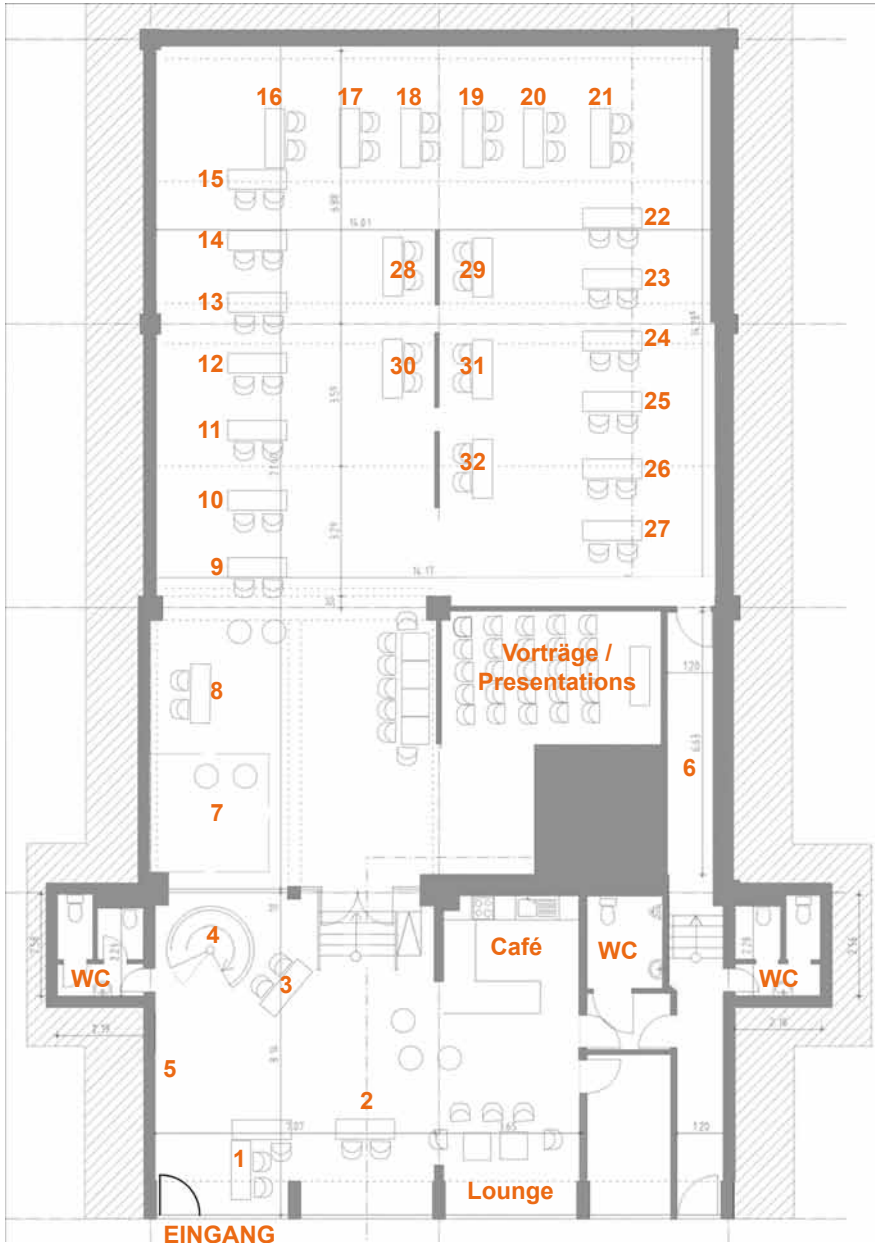

18:00 – 21:00

Open Networking Party with music, food and drink

ÜBERSICHTSPLAN EXPERIMENTDAYS 10

EINGANG
Forum Factory,
Besselstraße 14

33. Lohmühle Gästewagen

AUSSTELLER

NETWORKS

- 1. id22: Institute for Creative Sustainability** experimentcity.net
EXPERIMENTDAYS, experimentcity, WOHNPORTAL
Selbstorganisierte Wohnprojekte und eine Kultur der nachhaltigen
Stadtentwicklung
- 2. Netzwerkagentur Generationen Wohnen** netzwerk-generationen.de
Beratungsstelle und Ideengeber für generationenübergreifendes Wohnen
- 3. OPEN BERLIN** openberlin.net
Website zur kollektiven und basisdemokratischen Stadtplanung von Morgen