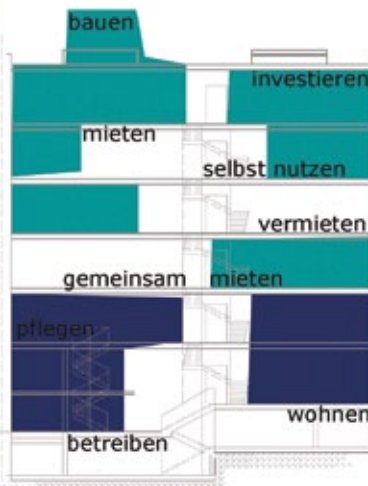

26. Quartier Simplon + Simplus

baugruppe-simplus.de

Vier Baugemeinschaften mit gemeinsamem Innenhof in Berlin-Friedrichshain

27. Kunst- und Kreativquartier am ehemaligen Blumengroßmarkt / KuKQ-Projekt

kreativ-quartier-berlin.de

Impulse für das sozial benachteiligte Quartier, neue Wohnkulturen und die lokale Kreativwirtschaft

28. raum/haus

c-wagner.de

lebensraum ist mehr als „wohnung“. wohnraum, stadtraum, freiraum vernetzen

29. Tharauer Gärten

tharauer-gaerten.de

dp-Architekten / L-S-H- Tharauer Gärten – Wohnen im Westend / Neue Projekte

30. Louis P

louisp.de

Moderner energieeffizienter Neubau in Baugemeinschaft im Bötzowviertel

31. g13_plaanpool

plaanpool.de

Wohnen unterm Blätterdach

32. Lebensgarten TEMPLIN

arqitektur.com

MehrgenerationenWohnen in der Genossenschaft

gesunde/nachhaltige Bauweise, ganzheitliche Planung, Feng Shui by arqitektur

WOHNKULTUR

33. Lohmühle Gästewagen

lohmuehle-berlin.de

Short Films: Artistic, experimental and historical views of housing cultures

Film Highlights: Whirr, The Otherside, Table Bed Chair, Rotation and much more.

SODI presents ecological building methods from Namibia